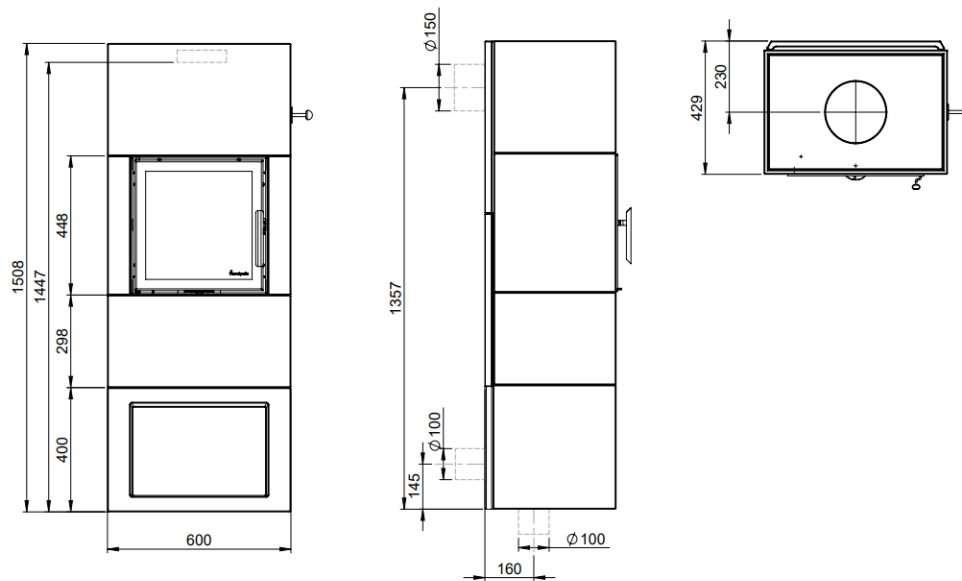

Rozměry akumulčních kamen Nordpeis Salzburg S

www.kamnago.cz

Salzburg S - horní deska betonová

Salzburg S - horní deska betonová, s nikou na dřevo

Salzburg S - horní deska s plotnou