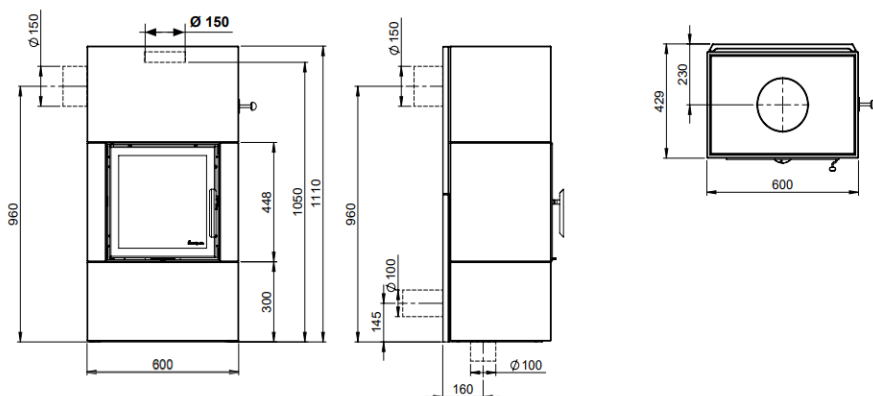

Rozměry akumulčních kamen Nordpeis Salzburg S

www.kamnago.cz

Salzburg S - horní deska betonová

Salzburg S - horní deska betonová, s nikou na dřevo

Salzburg S - horní deska s plotnou